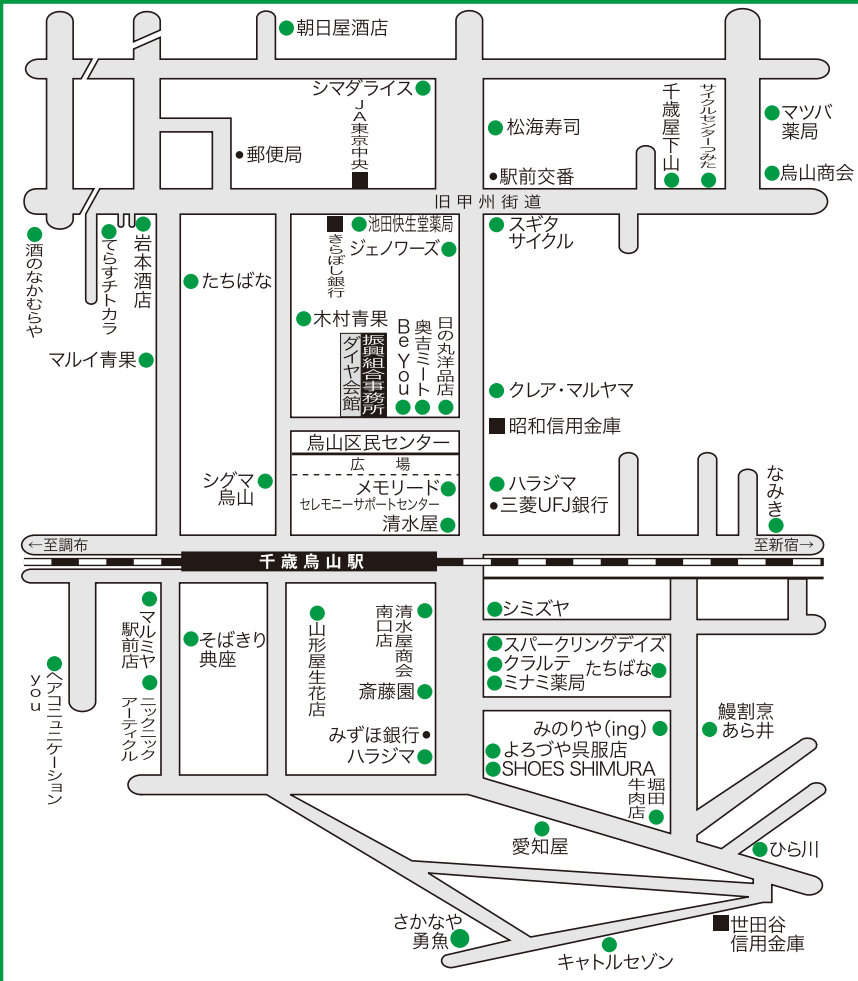

2025えるも～るラリー対象店MAP

2025えるも～るラリー対象店

ダイヤスタンプシール発行のお店
ダイヤスタンプカードポイント発行のお店

食品 ▶	お酒 岩本酒店	精肉 奥吉ミート	手づくりケーキ キャトルセゾン	茶・海苔・茶器 斎藤園
食品・酒類	たばこ・フルーツ 酒のなかむらや 清水屋	青果 清水屋 南口店	茶・海苔・茶器 ひら川	精肉 堀田牛肉店
お酒 朝日屋酒店	青果 木村青果	鮮魚 さかなや勇魚	手づくりケーキ ジェノワーズ 鳥山店	お米 シマダライス
手づくりケーキ なみき	青果 マルイ青果	スーパーマーケット シミズヤ	和洋菓子 たちばな 千歳鳥山 本店	和洋菓子 たちばな 千歳鳥山 南口店
ファッション ▶	くつ下・インナー クラルテ	カジュアルウェア クリア・マルヤマ	健康靴 SHOES SHIMURA	洋服・雑貨 スパークリングデイズ
くつ下 ソックスストック	婦人服・スクール用品 日の丸洋品店	美容室 ヘアコミュニケーション/YOU	美容室 Be You	和装・小物 よるづや呉服店
生活雑貨 ▶	布団 愛知屋	自転車 サイクルセンターつみた	家電 シグマ鳥山	自転車 スギタサイクル
インテリア ニックニックアーティクル	インテリア ニックニッククリア	文房具 ハラジマ 南口店	文房具 ハラジマ 駅前店	インテリア みのりや(ing)
クリーニング 鳥山商会	たばこ・酒 千歳屋下山	バッグ マルミヤ 駅前店	生花 山形屋生花店	
飲食 ▶	うなぎ専門店 鰻割烹あら井	カフェ てらすチトカラ	そば専門店 そばきり典座	寿司専門店 松海寿司
その他 ▶	調剤薬局 マツバ薬局	調剤薬局 池田快生堂薬局	調剤薬局 ミナミ薬局	冠婚葬祭 メモリード